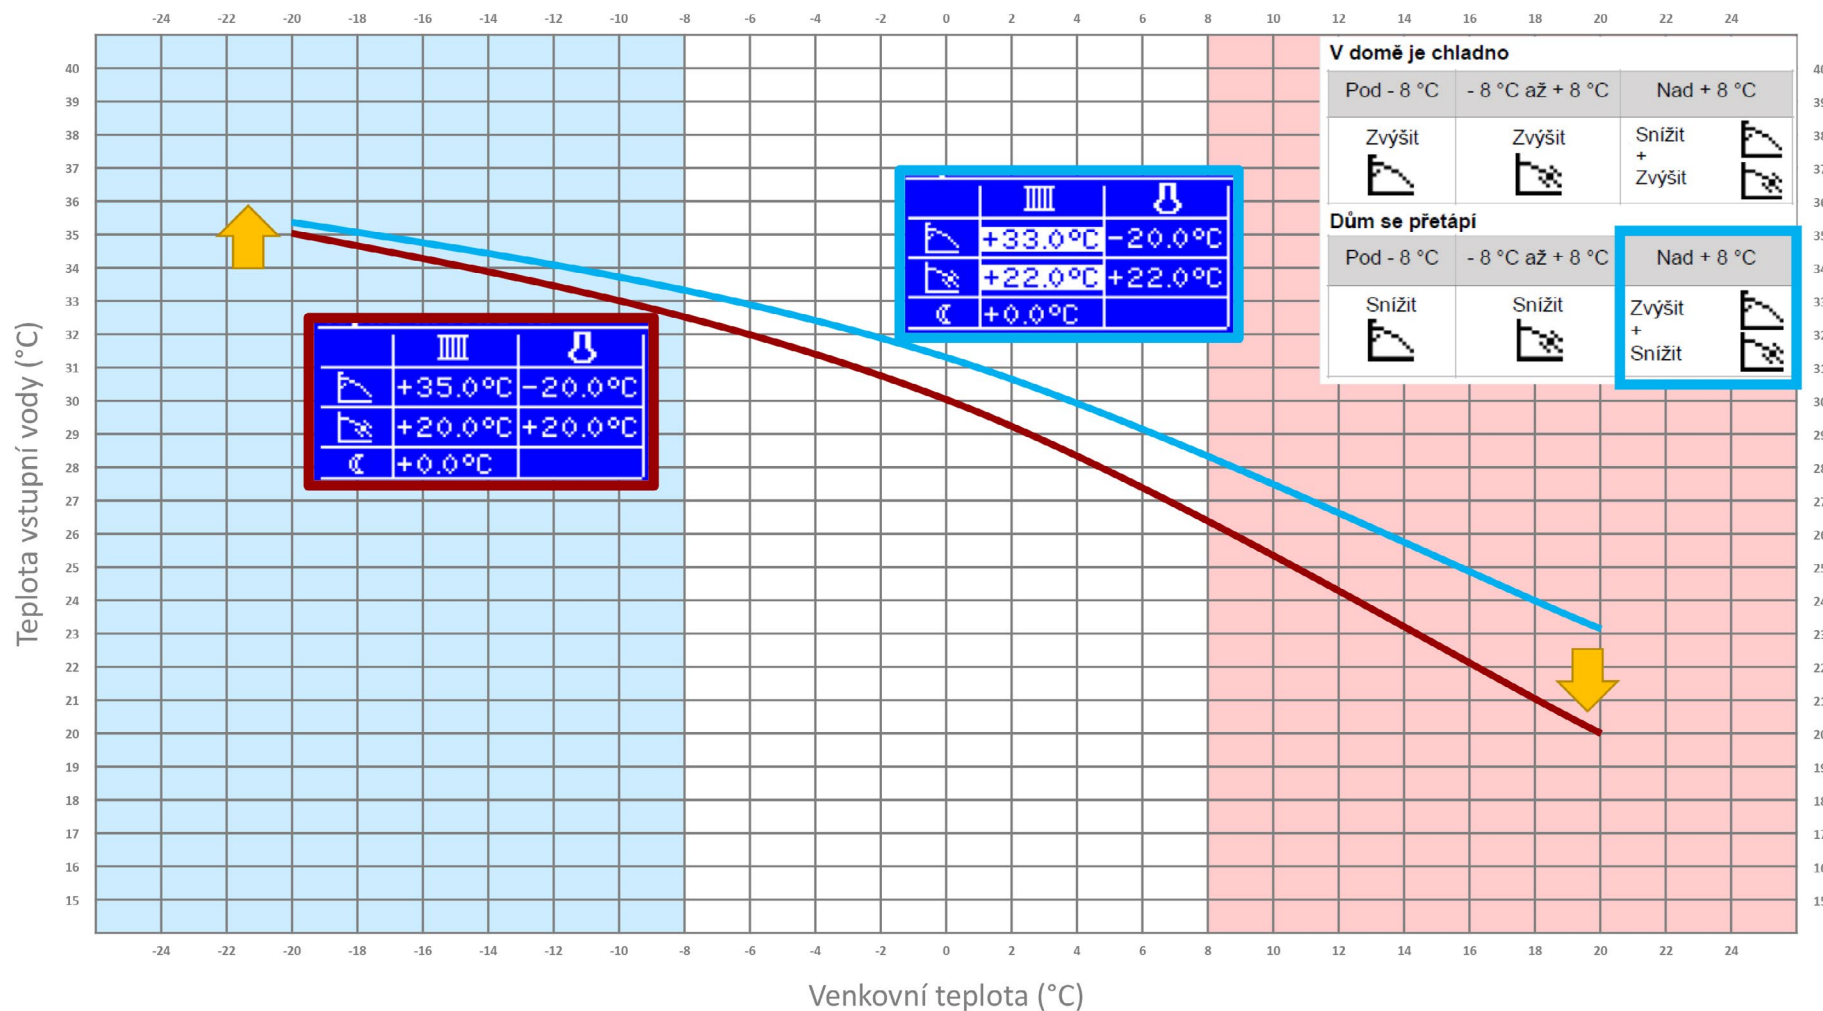

Jemné nastavení