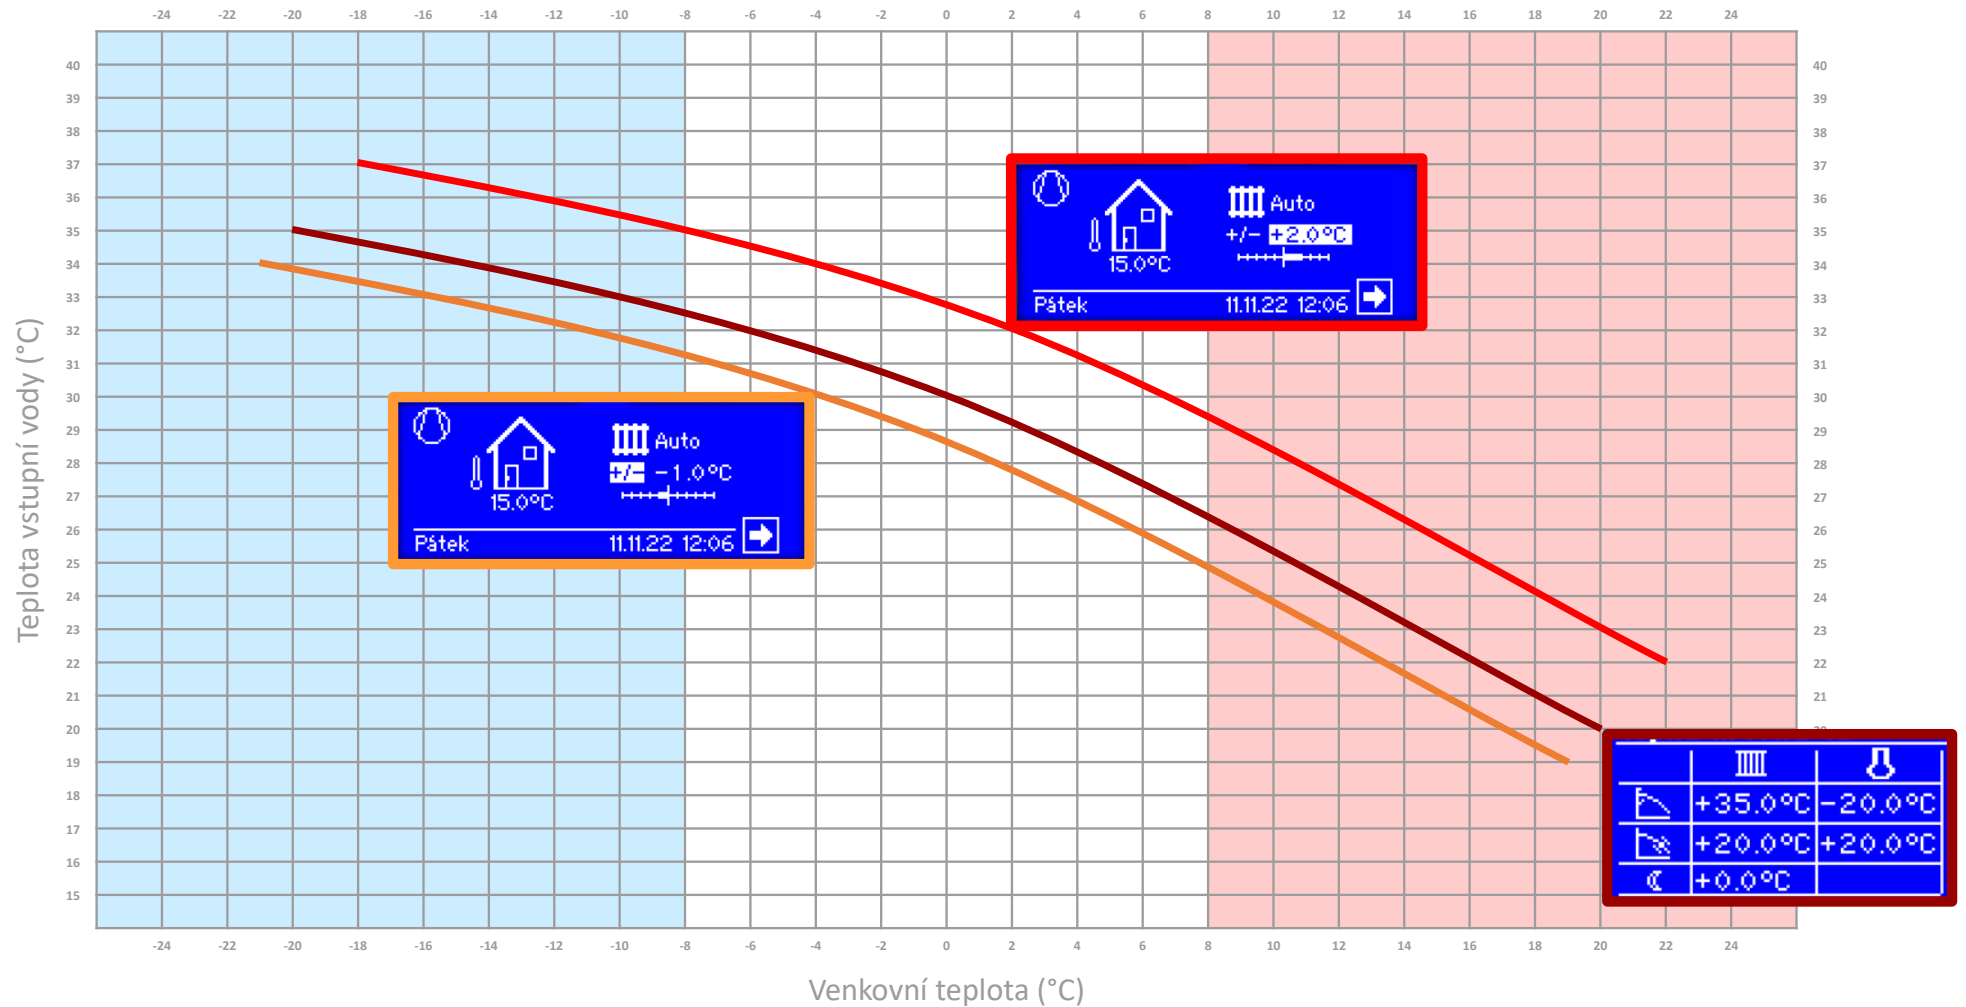

TEPELNÁ ČERPADLA ALPHA INNOTEC

LUXTRONIK - Ekvitermní regulace

Zvýšení či snížení teploty na výchozí obrazovce

Jemné nastavení

Jemné nastavení

Jemné nastavení

Jemné nastavení

Jemné nastavení