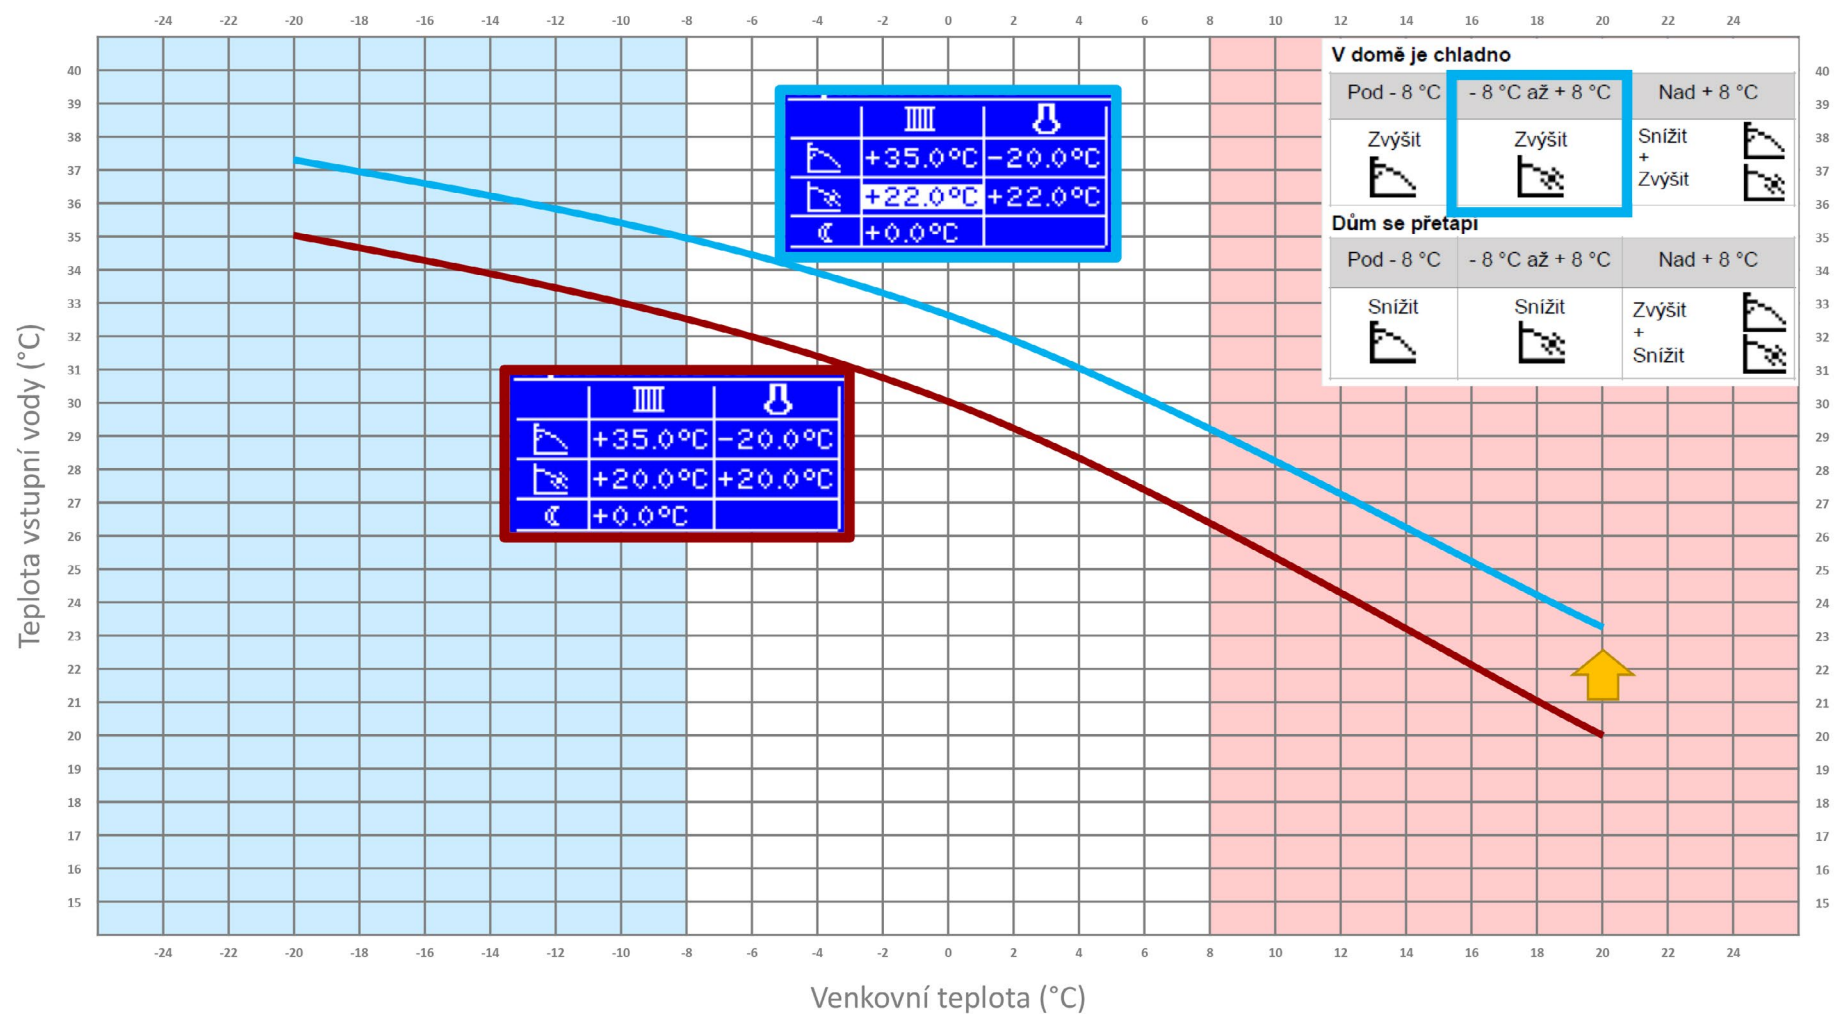

TEPELNÁ ČERPADLA ALPHA INNOTEC

LUXTRONIK - Ekvitermní regulace

Zvýšení či snížení teploty na výchozí obrazovce

Jemné nastavení

Jemné nastavení

Jemné nastavení

Jemné nastavení

Jemné nastavení