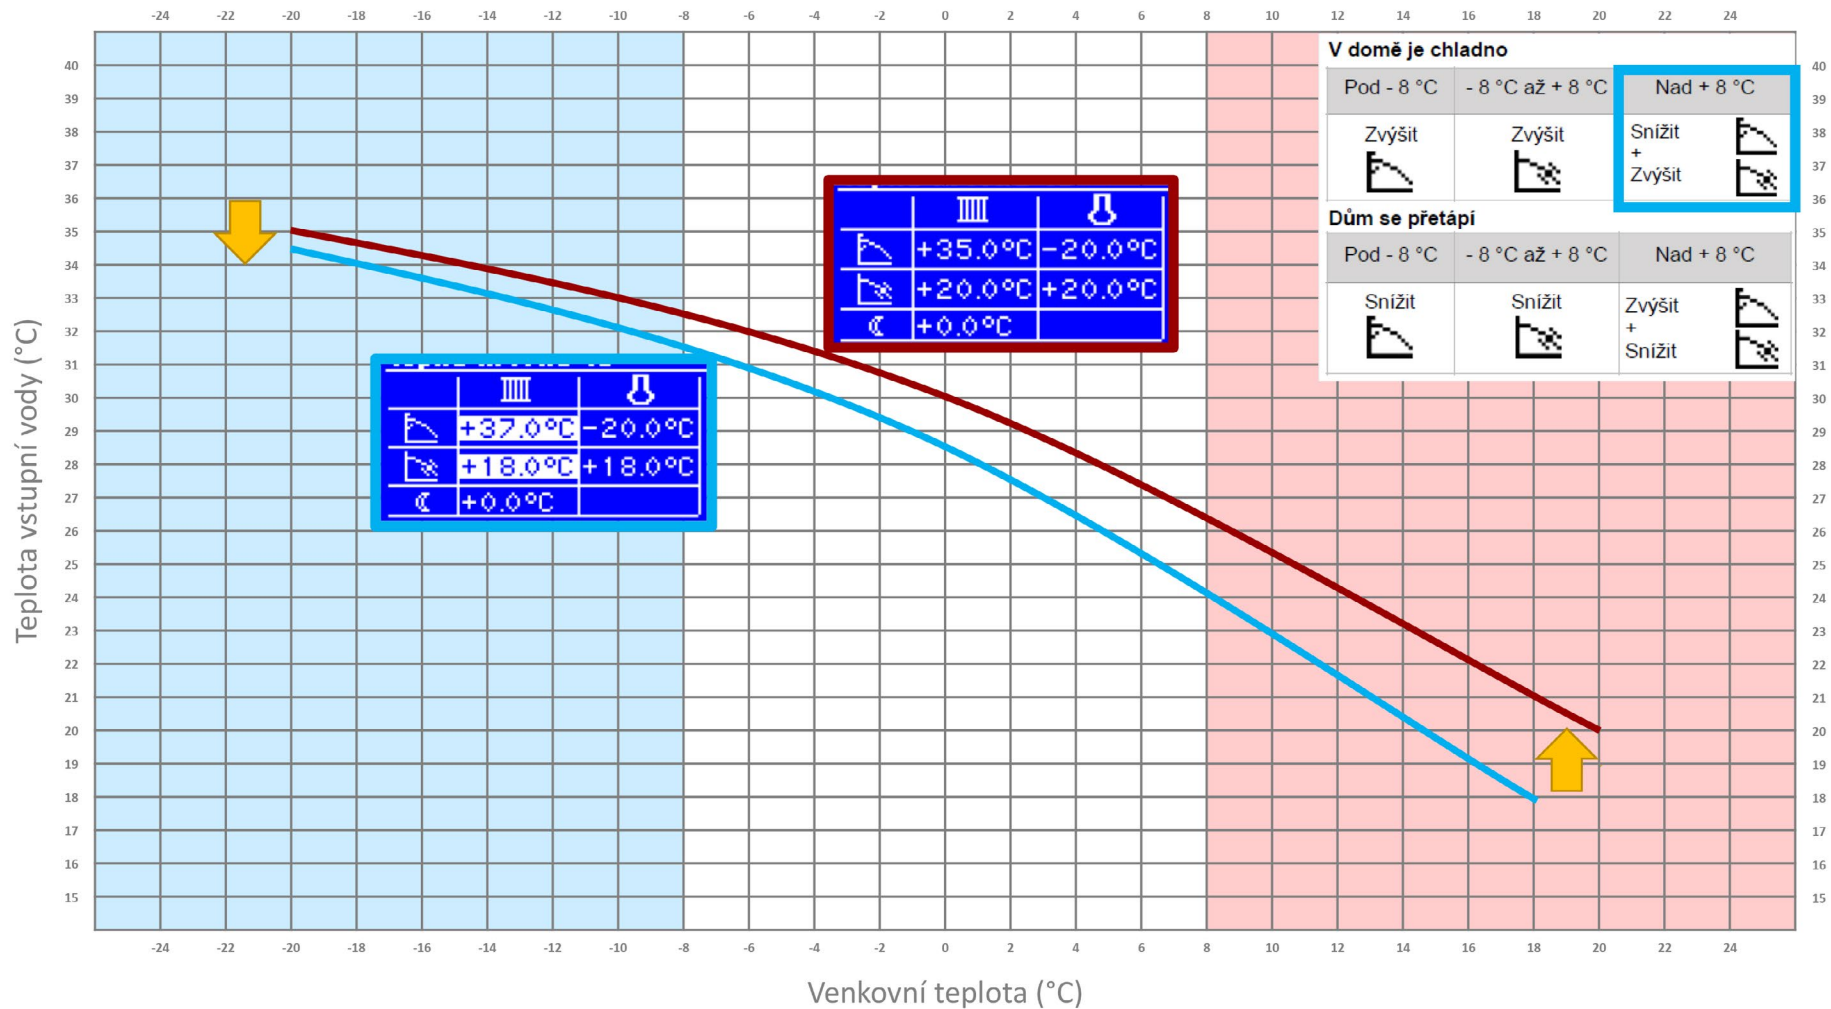

TEPELNÁ ČERPADLA ALPHA INNOTEC

LUXTRONIK - Ekvitermní regulace

Zvýšení či snížení teploty na výchozí obrazovce

Jemné nastavení

Jemné nastavení

Jemné nastavení

Jemné nastavení

Jemné nastavení