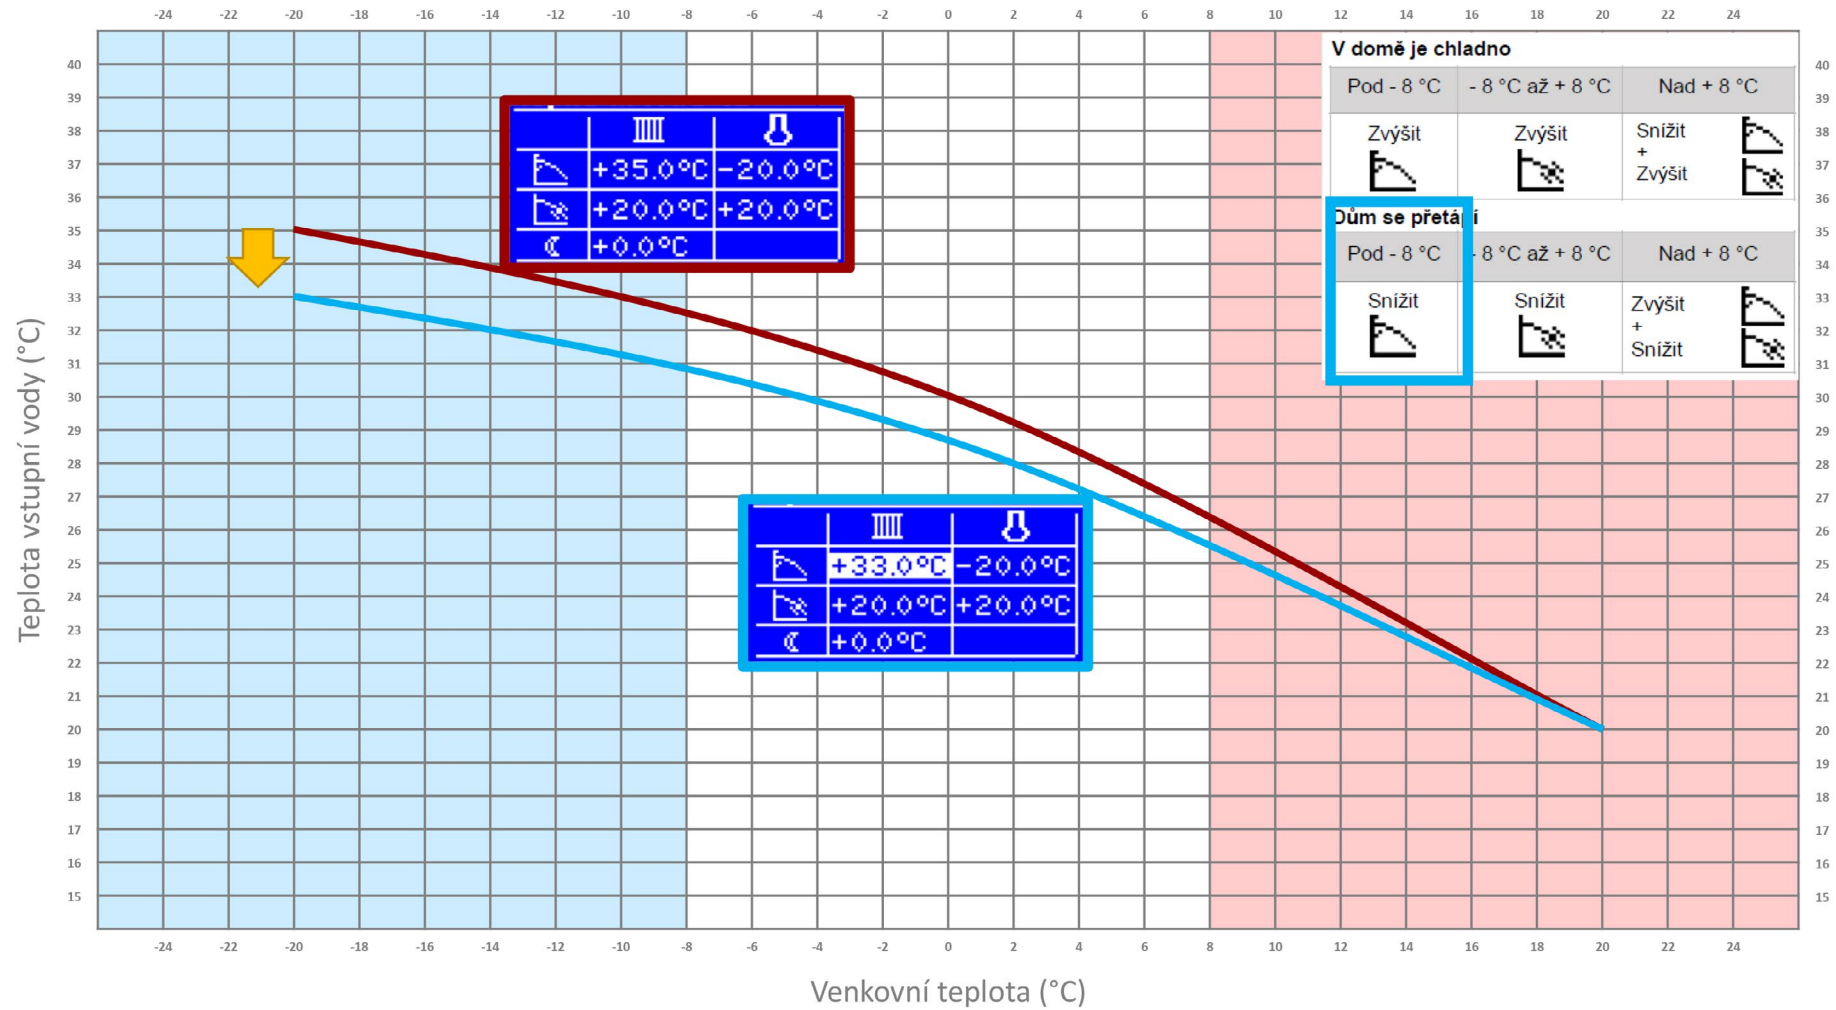

TEPELNÁ ČERPADLA ALPHA INNOTEC

LUXTRONIK - Ekvitermní regulace

Zvýšení či snížení teploty na výchozí obrazovce

Jemné nastavení

Jemné nastavení

Jemné nastavení

Jemné nastavení

Jemné nastavení