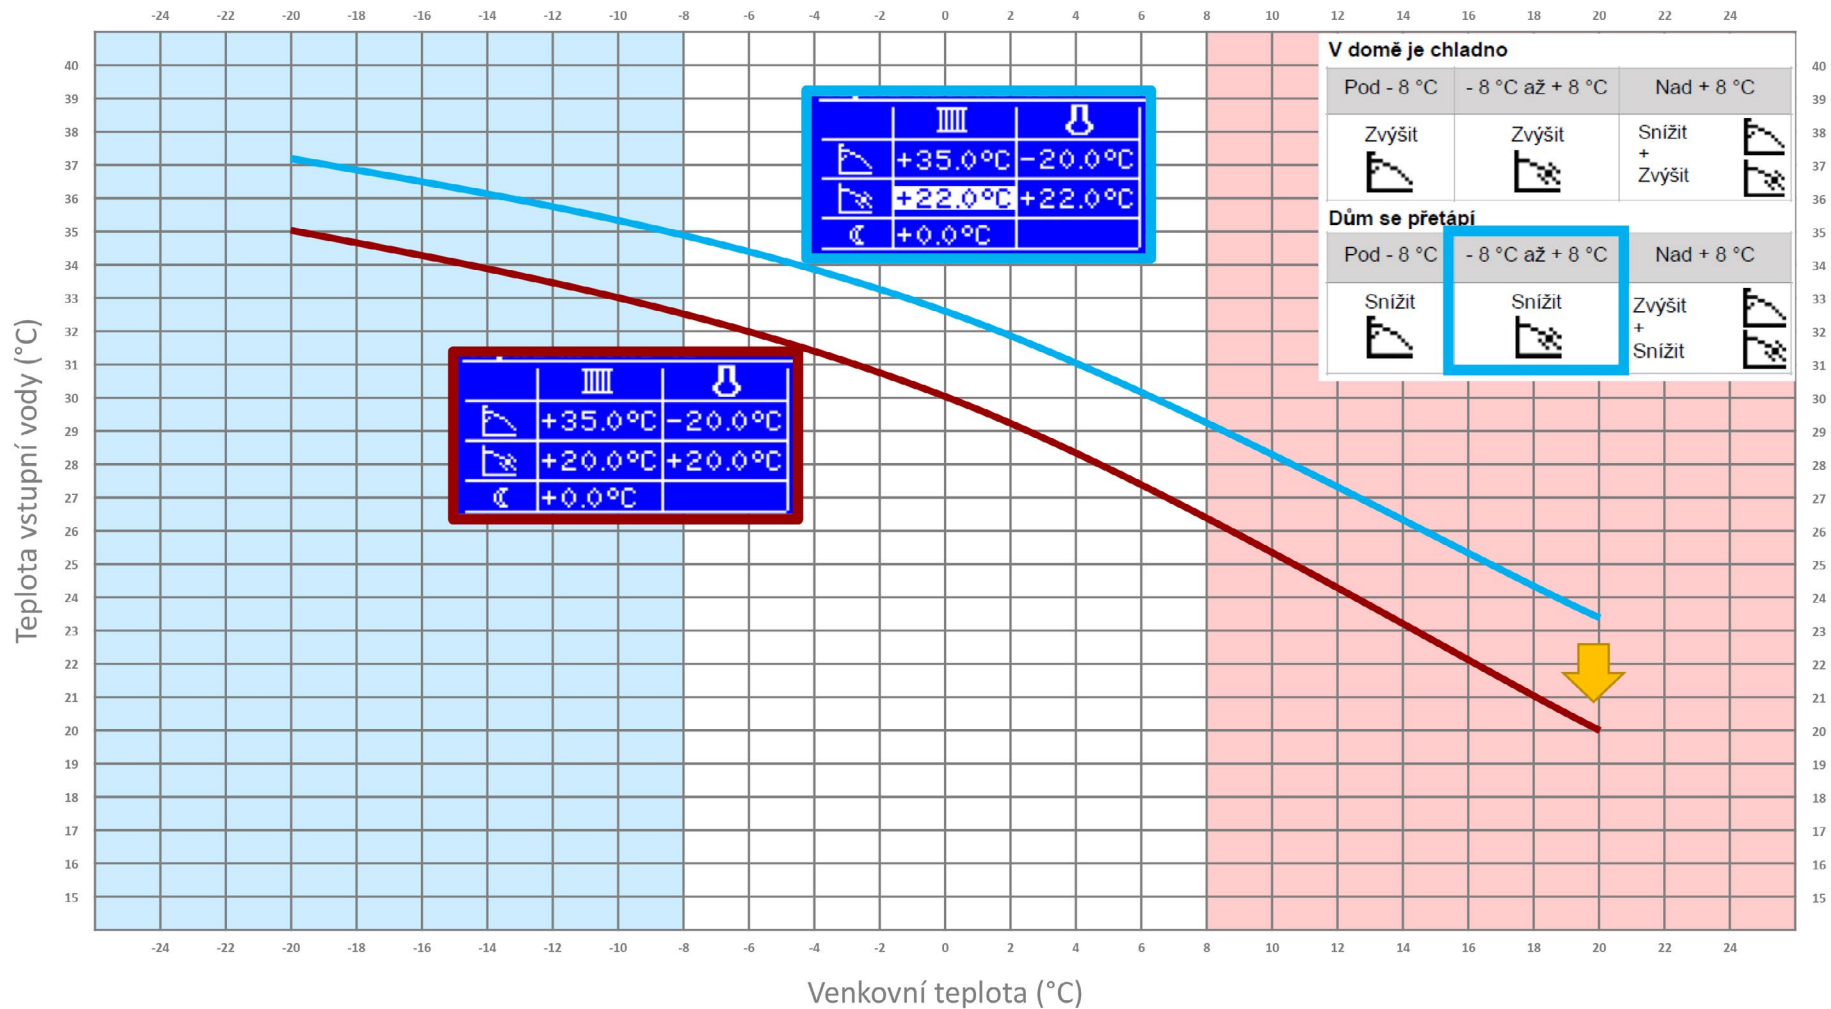

TEPELNÁ ČERPADLA ALPHA INNOTEC

LUXTRONIK - Ekvitermní regulace

Zvýšení či snížení teploty na výchozí obrazovce

Jemné nastavení

Jemné nastavení

Jemné nastavení

Jemné nastavení

Jemné nastavení