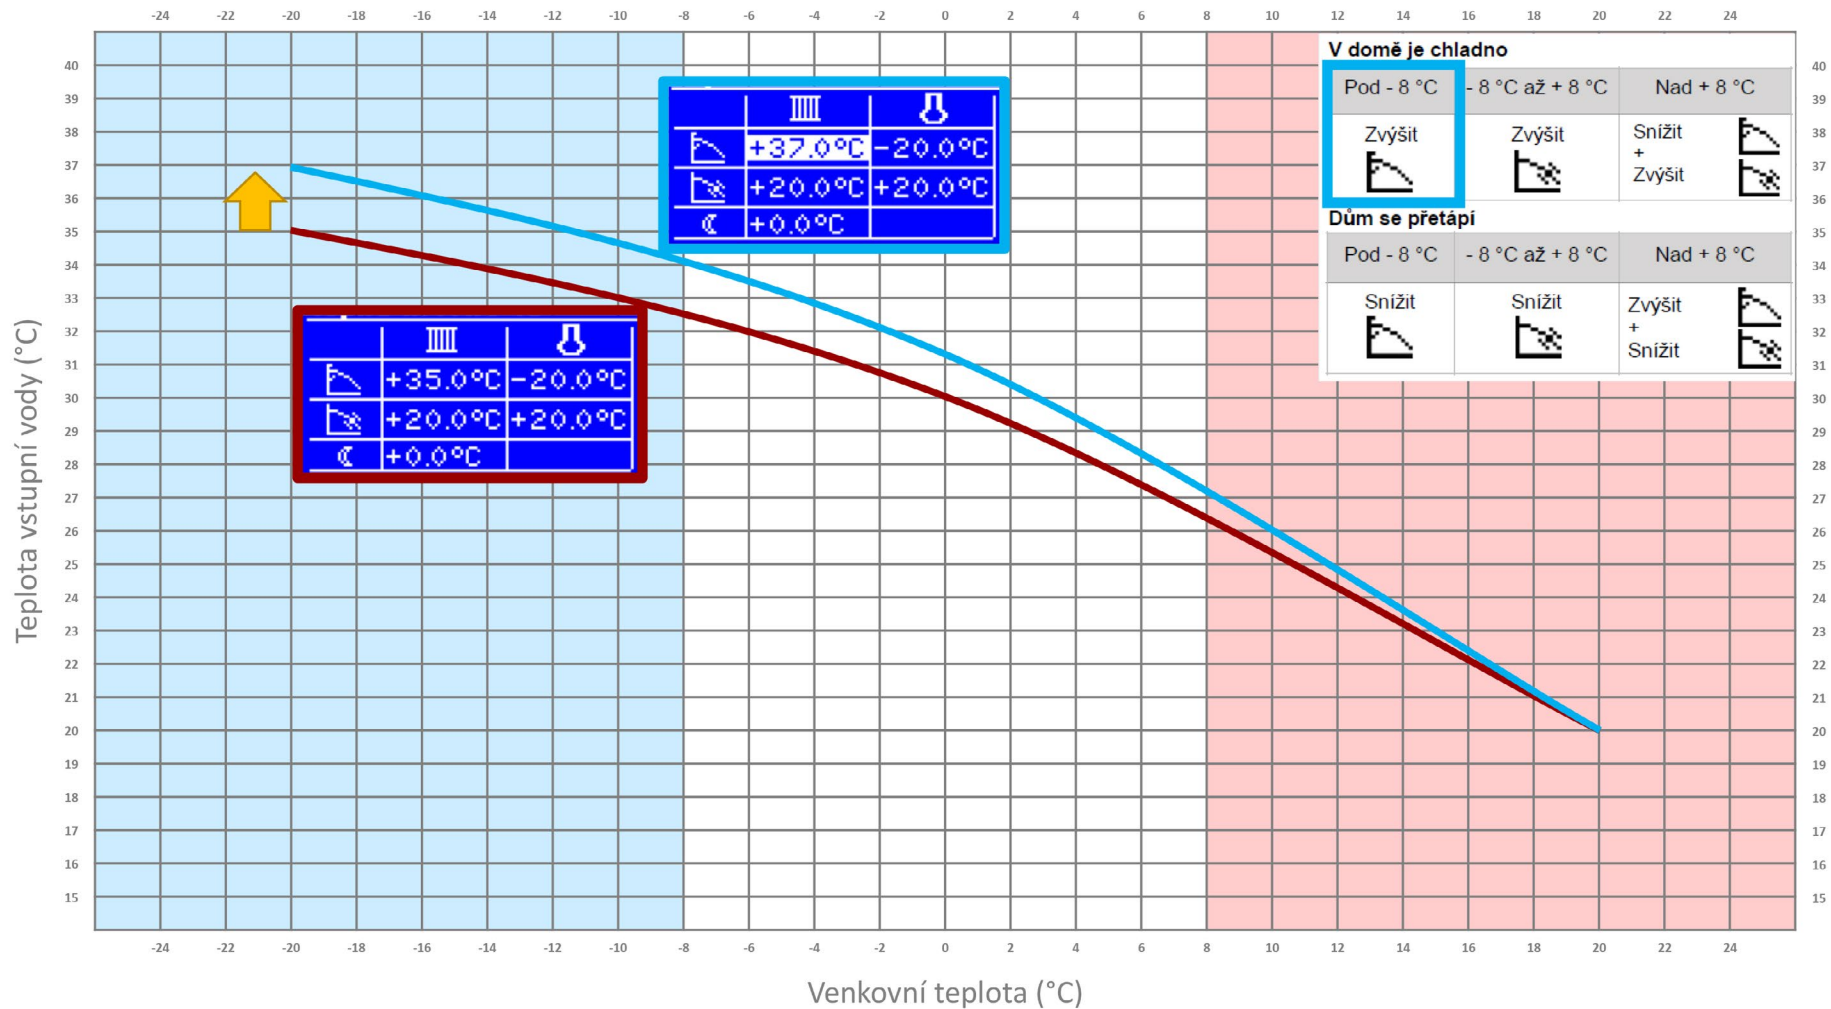

TEPELNÁ ČERPADLA ALPHA INNOTEC

LUXTRONIK - Ekvitermní regulace

Zvýšení či snížení teploty na výchozí obrazovce

Jemné nastavení

Jemné nastavení

Jemné nastavení

Jemné nastavení

Jemné nastavení