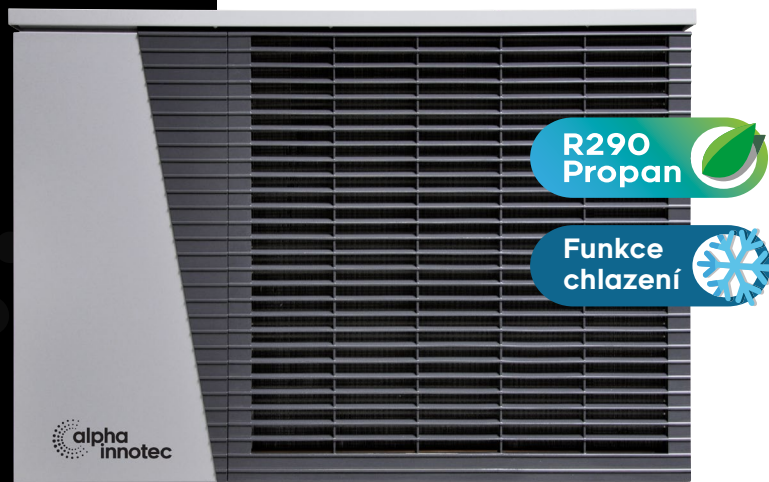

# HYBROX 5 a 8

Nové tepelné čerpadlo vzduch/voda

Ekologické vytápění a chlazení  
s přírodním propanovým chladivem R290

Tepelná čerpadla vzduch/voda  
venkovní instalace

# Všestranné s ohledem na budoucnost : HYBROX

Zbrusu nové tepelné čerpadlo Hybrox využívá naše více než 24leté zkušenosti s přírodním propanovým chladivem R290, a nabízí jak ekologické vytápění v zimě, tak efektivní chlazení v létě.

**Přírodní propanové chladivo R290**

Tepelná čerpadla vzduch/voda  
Venkovní instalace – **HYBROX**

## Hlavní výhody

- + Ekologické řešení: CO<sub>2</sub> neutrální díky přírodnímu chladivu R290
- + Vytápění, chlazení a ohřev teplé užitkové vody v jednom
- + Extrémně tiché díky optimalizaci hluku a vibrací
- + Flexibilní hydraulická integrace – volba z 5 vnitřních jednotek
- + Vhodné pro novostavby i rekonstrukce:
  - Výstupní teplota až 70 °C
  - Invertorová technologie pro plynulé přizpůsobení výkonu zařízení aktuální potřebě
- + Možnost zapojení do kaskády
- + Rychlá a snadná instalace