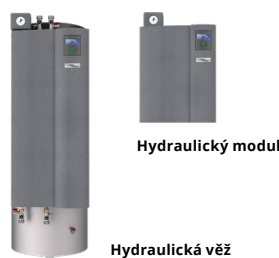

varianty vnitřních jednotek

Typ	Výkonová data					Zařízení				En. třída
	Tepelný výkon A-7/W35 [kW]	Tepelný výkon* A2/W35 [kW]	COP* A2/W35	CO₂ ekv. [t CO₂]	Hladina akust. tlaku (ve vzd. 1 m) [dB(A)]	Plnicí množství chladiva [kg]	Hermet. uzavřeno	Rozměry Š x H x V [mm]	Váha [kg]	
LWD 50A	4,6	5,6	3,80	0,0	45	0,95	✓	1320 x 505 x 930	141	A++
LWD 70A	6,3	7,7	3,80	0,0	45	1,10	✓	1320 x 505 x 930	146	A++
LWD 90A	7,5	9,0	3,60	0,0	50	1,17	✓	1320 x 505 x 930	149	A++

*Zařízení plněno přírodním chladivem R290, hodnota GWP 3 | Tepelný výkon a topný faktor (COP) dle EN 14511

ait-česko s.r.o.

sídlo a kancelář
Vrbenská 2044/6
370 01 České Budějovice

kancelář, showroom
V Lomech 2376/10a
149 00 Praha 4 - Chodov

kancelář, showroom
Tuřanka 1554/115b
627 00 Brno

T 800 888 101
E info@ait-cesko.cz
W www.alpha-innotec.cz

alpha innotec - značka společnosti ait-deutschland GmbH